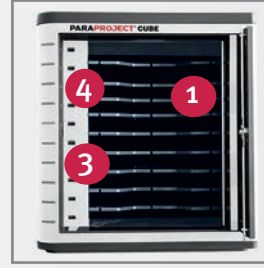

➤ Factbox:

Solide kubus in metaal en kunststof

De verzonken liggende en afsluitbare deur beschermt tegen toegang en zorgt voor meer plaats in krappe ruimtes. Met afmetingen 400 x 350 x 430 mm (B x T x H) en slechts 15,5 kg gewicht vindt de PARAPROJECT® Cube in elke infrastructuur elegant een plaatsje. Om te stapelen of te bevestigen is bevestigingsmateriaal bijgevoegd.

De Cube U10 ondersteunt en combineert zowel de Lightning connector, 30-pin connector als de micro-USB-aansluiting.

USB-connector met LED-display

Laad- en synchronisatiestatus worden per tablet weergegeven en zijn ook zichtbaar vanaf de buitenkant.

Bij gebruik van een WiFi-omgeving is ook een draadloze synchronisatie mogelijk.

PARAPROJECT® Cube U10 voor tablets

Uitrusting:

- | Vakken | Max. grootte tablet |
|--------|---------------------|
| 10 | 28 x 242 x 280 mm |
| 8 | 37 x 242 x 280 mm |
| 6 | 52 x 242 x 280 mm |
- Horizontaal verstelbare vakken
 - Verzonken liggende deur met geïntegreerd cijferslot
 - USB-laad- en synchronisatie-aansluiting met LED-weergave per slot
 - Vrije connectorkeuze, 30 pins, Lightning-aansluiting of micro-USB
 - Geïntegreerde voeding laadt centraal met 2,4 Ampère per tablet op (geen originele voedingen nodig)
 - Handgrepen aan de zijkant
 - Actief ventilatiesysteem
 - Bovenzijde met rubberen coating, bruikbaar als plank
 - Stapelbaar, maximaal 2 stuks, op een ondergrond met ten minste 50 kg draagvermogen
 - Rugzijde met aansluitingen voor stroomtoevoer, synchronisatie via USB-type B aansluiting